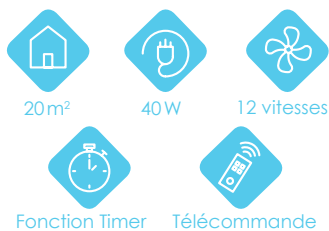

## LES + PRODUIT

- Panneau de contrôle tactile
- 12 vitesses
- Pain de glace inclus
- 4 modes de ventilation
- Oscillation de 75°
- Fonction ventilateur et/ou rafraîchisseur

## CARACTÉRISTIQUES TECHNIQUES

Débit d'air (m³/h)	: 1638
Surface d'utilisation (m²)	: 20
Type de ventilateur	: Moteur DC
Capacité du réservoir (L)	: 3,5
Nombre de vitesses	: 12
Alimentation (V)	: 220-240
Consommation min / max (W)	: 13-30
Niveau sonore min / max (dB)	: 32-52
Télécommande (pile)	: Oui (2025)
Oscillant	: Oui
Matériaux	: ABS
Dimensions produit (mm)	: 1070 x 315 x 315 (HxLxP)
Dimensions packaging (mm)	: 1090 x 225 x 225 (HxLxP)
Poids net / brut (kg)	: 4,72 / 5,80
Éco-participation (€)	: 0,94 HT - 1,13 TTC
Garantie (an)	: 2

## COULEURS

Serein Blanc	EAN produit	: 3700459003481
	EAN master	: -
	SKU	: SERE0001

air & me

SEREIN sera votre nouveau allié pour cet été. Doté d'une télécommande et de 12 vitesses de souffle, cet appareil est capable de rafraîchir une pièce allant jusqu'à 20 m². Avec son réservoir de 3,5L et son pain de glace inclus, il vous assurera encore plus de fraîcheur qu'un ventilateur classique! Intelligent, SEREIN dispose d'un minuteur de 12h. Son design sobre et élégant saura apporter une touche déco à votre intérieur. Silencieux, il saura vous garantir des soirées fraîches tout en vous laissant dormir.