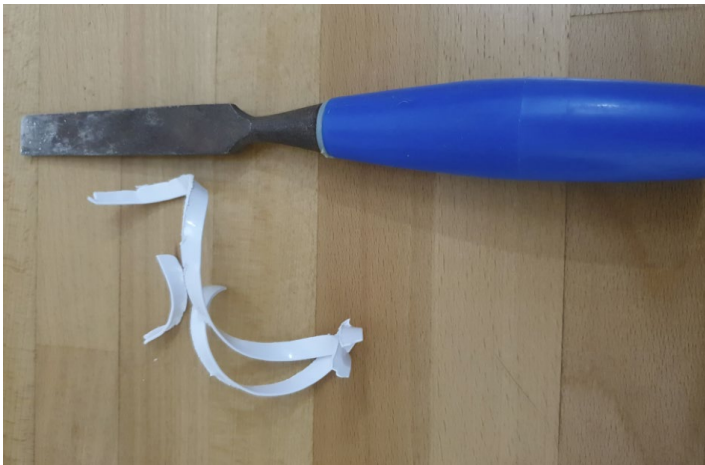

# LARY

Déshumidificateur à compresseur

Product EAN	: 3700459001975
REFERENCE CLIENT interne	: -
SKU	: LARY0001

air & me

## INSTRUCTIONS :

SE DOTER D'UN CISEAU À BOIS (OU D'UNE PINCE COUPANTE) PUIS ENLEVER LES AILETTES EN TAPANT FORT SUR LA TÊTE DU MANCHE AVEC UN MAILLET OU MARTEAU.